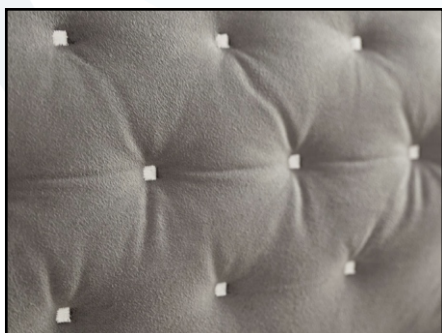

ACOLCHADO

Acolchado superior e inferior compuesto por ViscoD55® + bra 250 gr. SuperSoft® con tejido exclusivo Moncel Square blanco brillo Lurex® Plata de gran suavidad al tacto.

PLATABANDA

Platabanda acolchada con bra de 180 gr. y acabada en tejido Alaska de primera calidad con bordados tipo puntos cuadros.

NUCLEO

Núcleo HR-2629.

CALIDADES

- Burlete suprema grueso superior e inferior acabado en gris.
- Etiqueta bordada identificativa "Urano".
- Etiquetas "Garantía" y "ViscoD55®".

PRECIOS*	90 cm.	105 cm.	135 cm.	150 cm.	180 cm.	200 cm.
180 cm.	261,36 €	278,30 €	314,60 €	356,95 €	429,55 €	502,15 €
190 cm.	261,36 €	278,30 €	314,60 €	356,95 €	429,55 €	502,15 €
200 cm.	332,75 €	356,95 €	399,30 €	453,75 €	556,60 €	641,30 €

* Los precios incluyen IVA

*Visco®
D55*

Grosor 28 cm.

ViscoD55®

SuperSoft®

HR-2629