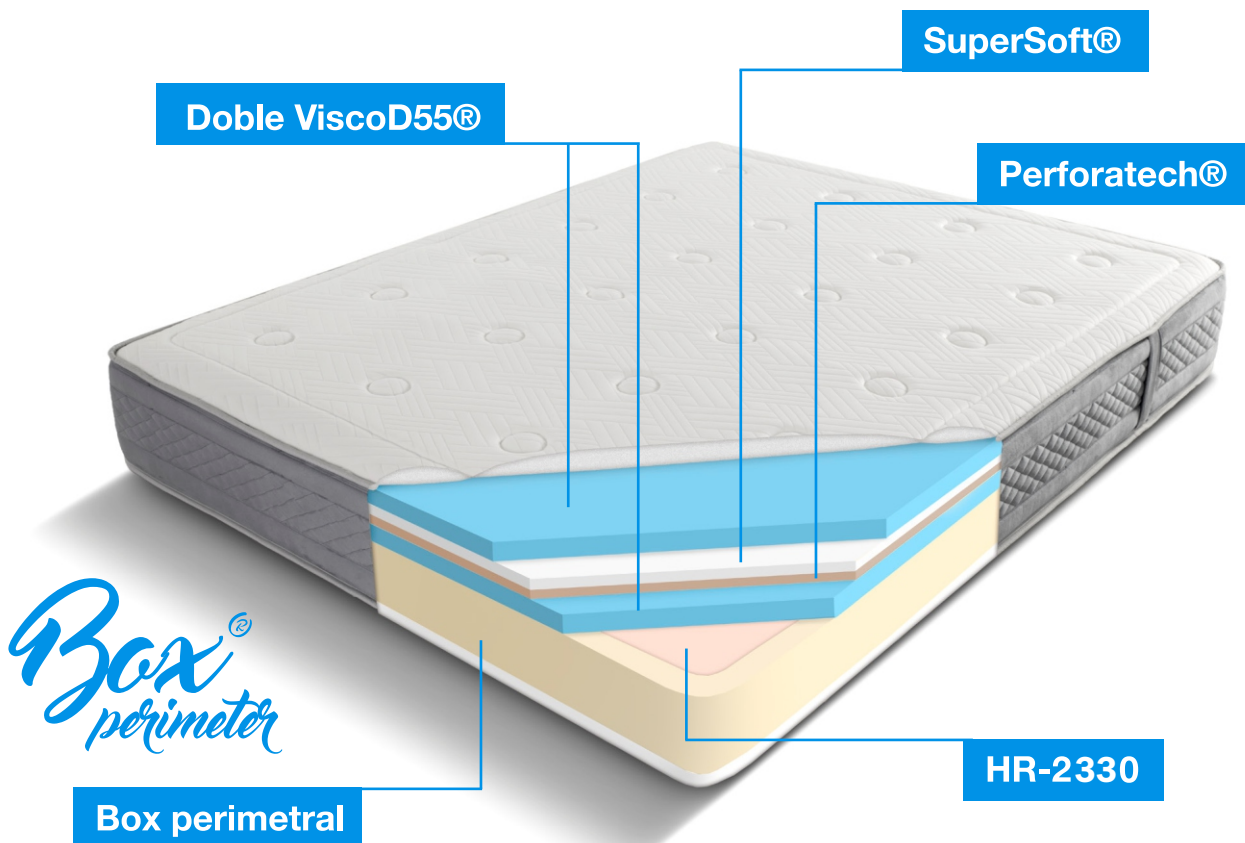

## PLATABANDA

Platabanda acolchada con bra de 180 gr. y acabada en tejido Alaska de primera calidad con bordado líneas y rombos.

## NUCLEO

Núcleo HR-2330 con Box perimetral de refuerzo + 3 cm. ViscoD55®.

## CALIDADES

- Burlete Suprema grueso superior e inferior acabado en gris.
- 4 asas en tejido Alaska con galón no.
- Etiqueta bordada identificativa "Neptuno".
- Banda bordada especial Neptuno" y etiquetas "Garantía", "ViscoD55®" y "Box perimetral"

\* Los precios incluyen IVA

*Visco®  
D55*

Grosor 29 cm.

*Box®  
perimeter*